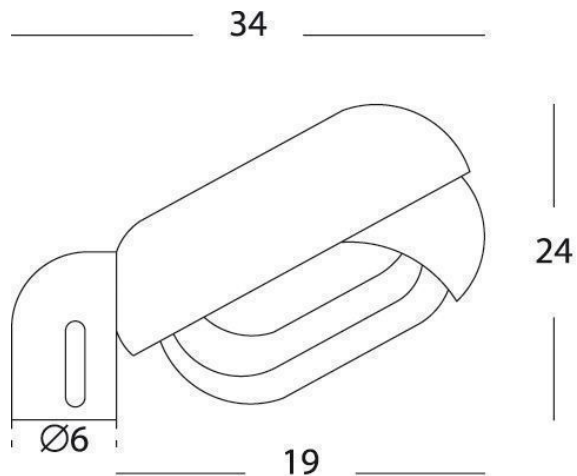

TESTAPALO OVALE D.60 E27

serie: RESIDENCE

Art. 277/06

EAN 8020588415661

Colore: Nero

Testa-palo ovale in termoplastico.

Diffusore in vetro stampato.

Manicotto: diametro 60mm.

Altezza max lampada: 170mm.

Alimentazione 230 V ~ 50 Hz.

Grado di protezione: IP44

sovil Art. 277/06

 Questo dispositivo è compatibile con lampadine di classi energetiche:

A++
A+
A
B
C
D
E

874/2012 