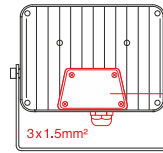

sky 30w

CONEXION ESTANCA
CONNECTION BOXPROOF

CODE	COLOR	CCT	LUMENS	POWER	VOLTAGE	ANGLE	PF	A	Hz
4270	○ WHITE	3.000 K	3.500	30W	220-240V	110°	> 1	0,13	50/60
4271	○ WHITE	4.000 K	3.600	30W	220-240V	110°	> 1	0,13	50/60
4272	○ WHITE	5.000 K	3.650	30W	220-240V	110°	> 1	0,13	50/60
4273	● BLACK	3.000 K	3.500	30W	220-240V	110°	> 1	0,13	50/60
4274	● BLACK	4.000 K	3.600	30W	220-240V	110°	> 1	0,13	50/60
4275	● BLACK	5.000 K	3.650	30W	220-240V	110°	> 1	0,13	50/60
4276	● GREY	3.000 K	3.500	30W	220-240V	110°	> 1	0,13	50/60
4277	● GREY	4.000 K	3.600	30W	220-240V	110°	> 1	0,13	50/60
4278	● GREY	5.000 K	3.650	30W	220-240V	110°	> 1	0,13	50/60
4279	● CORTEN	2.700 K	3.450	30W	220-240V	110°	> 1	0,13	50/60
4280	● CORTEN	4.000 K	3.600	30W	220-240V	110°	> 1	0,13	50/60