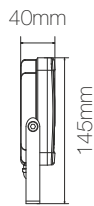

sky 30w

CONEXION ESTANCA
CONNECTION BOXPROOF

CODE	COLOR	CCT	LUMENS	POWER	VOLTAGE	ANGLE	PF	A	Hz
4270	○ WHITE	3.000 K	3.500	30W	220-240V	110°	> 1	0,13	50/60
4271	○ WHITE	4.000 K	3.600	30W	220-240V	110°	> 1	0,13	50/60
4272	○ WHITE	5.000 K	3.650	30W	220-240V	110°	> 1	0,13	50/60
4273	● BLACK	3.000 K	3.500	30W	220-240V	110°	> 1	0,13	50/60
4274	● BLACK	4.000 K	3.600	30W	220-240V	110°	> 1	0,13	50/60
4275	● BLACK	5.000 K	3.650	30W	220-240V	110°	> 1	0,13	50/60
4276	● GREY	3.000 K	3.500	30W	220-240V	110°	> 1	0,13	50/60
4277	● GREY	4.000 K	3.600	30W	220-240V	110°	> 1	0,13	50/60
4278	● GREY	5.000 K	3.650	30W	220-240V	110°	> 1	0,13	50/60
4279	● CORTEN	2.700 K	3.450	30W	220-240V	110°	> 1	0,13	50/60
4280	● CORTEN	4.000 K	3.600	30W	220-240V	110°	> 1	0,13	50/60