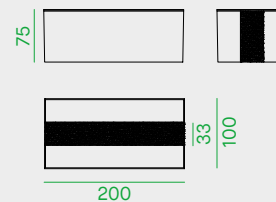

ICE20 B

Code	Nominal/lm	Real/lm	System/W	CCT
IC20/3K/A	950	491	8	3000K
IC20/3K/G	950	491	8	3000K
IC20/3K/W	950	491	8	3000K
IC20/4K/A	1050	543	8	4000K
IC20/4K/G	1050	543	8	4000K
IC20/4K/W	1050	543	8	4000K

Applique LED carré ou rectangulaire IP65 pour installation murale ou au plafond.

IP65 quadratische oder rechteckige LED-Leuchte für Wand- oder Decken-Installation

LED 2835

2835 LED.

LED 2835.

2835 LED.

Lifetime 30.000h (rendimento 70%).

Lifetime 30.000h (70% lumen maintenance).

Durée de vie 30.000h (rendement 70%).

Lebensdauer 30.000h (Lichtstrom 70%).

Corpo in policarbonato bianco e diffusore opale. Fascia colorata antracite, grigia o bianca.

White polycarbonate body, opal diffuser. Belt colour: anthracite, grey or white.

Corps en polycarbonate blanc, diffuseur opale. Couleur bande: anthracite, gris ou blanc.

Weisser PC-Körper, opaker Diffusor. Farbe des Ringes: anthrazit, grau oder weiss