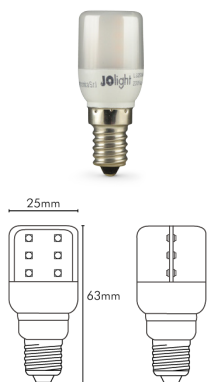

T25 - 24Vac/dc - E14 - 1W

Caratteristiche Generali
Tipo lampada: T25
Tempo di vita: 25000h
Numero cicli di accensione: 10000 cicli
Tipo di led: smd 2835
Numero Led: 12
Rischio fotobiologico: Esente

Caratteristiche di Illuminazione
CRI: 80%
Angolo di emissione: 240°
Starting time: 0.2s

Caratteristiche Elettriche
Potenza: 1W
Tens. funzionamento DC: 24Vdc (20-30Vdc)
Tens. funzionamento AC: 24Vac
Frequenza: 50-60Hz
Dimmerabile: no

Caratteristiche Meccaniche
Attacco: E14
Altezza: 63mm
Diametro: ø25mm
Diffusore: Policarbonato opaco

Caratteristiche Termiche
Temp. di funzionamento: -10 / 40°C

Articolo	Classe Energetica	Colore	Temp. Colore	Flusso	Lunghezza d'onda	Codice EAN
JO552WW	A+	Bianco caldo	2700K	65lm		8 017443 612051
JO552Y		Giallo		2lm	589nm	8 017443 612068

Confezione: Scatola da 1pz., Imballo: Scatola da 50 scatole
Prezzo per: 1 scatola da 1pz.
Multiplo di vendita: 1 scatola da 1pz.