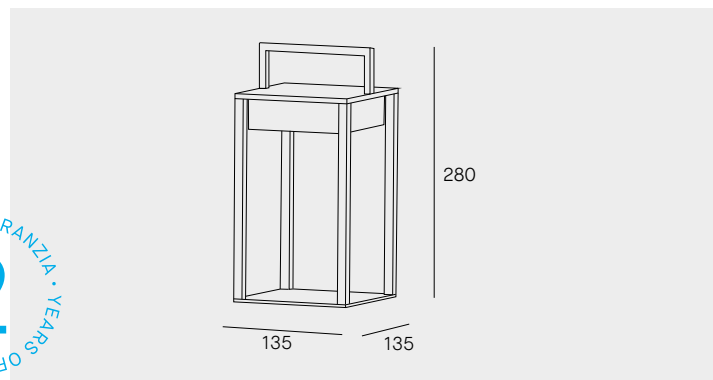

EC005

Code	W	CCT	Color
EC005/2K/A	1.3	2700K	Antracite/Anthracite
EC005/2K/W	1.3	2700K	Bianco/White

Lampada portatile con batteria ricaricabile.
Pannello solare con sensore crepuscolare.

*LED rechargeable portable light.
Solar panel with light sensor.*