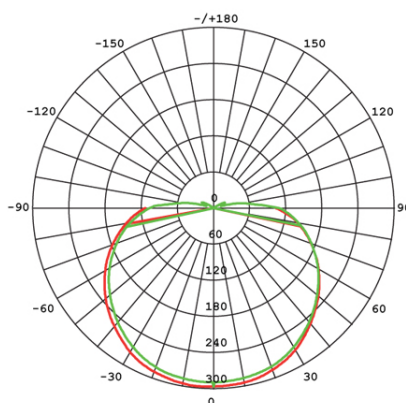

APPLIQUE 20W LED 4000K

serie: CAGE

Art. 99505/06

EAN 8020588556692

Colore: Nero

Applique in alluminio pressofuso.
 Finitura gofrata.
 Diffusore in resina opalina.
 Illuminazione con 28 LED SMD 2835.
 Consumo: 20W.
 Resa: 200W.
 Risparmio energetico: 88%
 Flusso luminoso: 1700 lumen.
 Temperatura di colore: 4000°K. Luce naturale.
 Alimentazione: 230V.
 Grado di protezione: IP65

sovil Art. 99505/06

 Questo dispositivo è munito di lampade a LED integrate.

A++
A+
A
B
C
D
E

LED

Le lampade di questo dispositivo non sono sostituibili.

874/2012 

Height	Eavg, Emax	Angle: 156.22deg	Diameter
1m	13.36, 296.21x		950.03cm
2m	3.340, 74.051x		1900.05cm
3m	1.484, 32.911x		2850.08cm
4m	0.8349, 18.511x		3800.10cm
5m	0.5343, 11.851x		4750.13cm

UNIT: cd
 — c30/210, 156.3
 — c0/180, 157.7