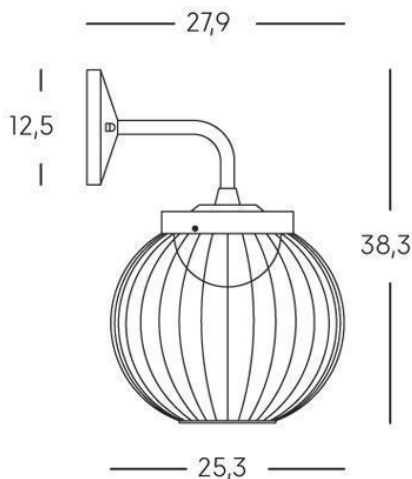

APPLIQUE 20W LED 4000K

serie: CAGE

Art. 99505/06

EAN 8020588556692

Colore: Nero

Applique in alluminio pressofuso.
 Finitura gofrata.
 Diffusore in resina opalina.
 Illuminazione con 28 LED SMD 2835.
 Consumo: 20W.
 Resa: 200W.
 Risparmio energetico: 88%
 Flusso luminoso: 1700 lumen.
 Temperatura di colore: 4000°K. Luce naturale.
 Alimentazione: 230V.
 Grado di protezione: IP65

sovil Art. 99505/06

 Questo dispositivo è munito di lampade a LED integrate.

A++
A+
A
B
C
D
E

LED

Le lampade di questo dispositivo non sono sostituibili.

874/2012 

Height	Eavg, Emax	Angle: 156.22deg	Diameter
1m	13.36, 296.21x		950.03cm
2m	3.340, 74.051x		1900.05cm
3m	1.484, 32.911x		2850.08cm
4m	0.8349, 18.511x		3800.10cm
5m	0.5343, 11.851x		4750.13cm

UNIT: cd
 — c30/210, 156.3
 — c0/180, 157.7