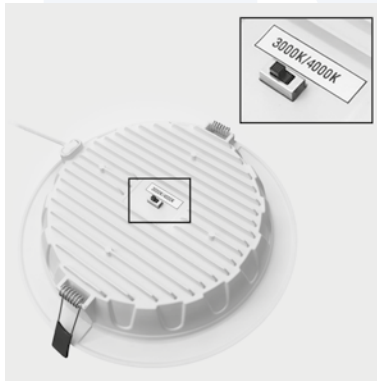

Selettore per la temperatura di colore 3000K/4000K posizionato sulla parte posteriore del corpo.

Color temperature selector 3000K/4000K on the back of the body.

Sélecteur de température de couleur 3000K/4000K positionné sur le dos du produit.

Vorrichtung zur Auswahl der Farbtemperatur 3000K/4000K auf der Rückseite der Leuchte.

Versioni prodotto disponibili su richiesta - Product versions available upon request - Versions du produit disponibles sur demande - Produktversion auf Anfrage erhältlich

Code	Descrizione	Description	Description	Beschreibung
E26/D/1	Con driver ON-OFF Made in Italy	With Made in Italy ON-OFF driver	Avec alimentation ON-OFF Made in Italy	Mit Driver ON-OFF Made in Italy
E26/D/2	Con driver PUSH/DIM 1-10V Made in Italy	With Made in Italy PUSH/DIM 1-10V driver	Avec alimentation PUSH/DIM 1-10V Made in Italy	Mit Driver PUSH/DIM 1-10V Made in Italy *
E26/D/3	Con driver DALI Made in Italy	With Made in Italy DALI driver	Avec alimentation DALI Made in Italy	Mit Driver DALI Made in Italy

* Non controllare più di 4 dispositivi con un singolo pulsante N.A - Not control more than 4 devices using a single PUSH button

Kit emergenza disponibile su richiesta - Emergency kit available upon request - Kit éclairage secours disponible sur demande - Notfall Kit auf Anfrage erhältlich.

Code	Descrizione	Description	Description	Beschreibung
KIT EM/LED/1H	Kit emergenza per LED 1 ora - Batt.7.2V - 1.5Ah	Emergency kit for LED 1 hour - Batt.7.2V - 1.5Ah	Kit éclairage secours pour LED 1 heure - Batt.7.2V - 1.5Ah	Notfall Kit für LED 1 Stunde - Batt.7.2V - 1.5Ah
KIT EM/LED/3H	Kit emergenza per LED 3 ore - Batt.7.2V - 4Ah	Emergency kit for LED 3 hours - Batt.7.2V - 4Ah	Kit éclairage secours pour LED 3 heures - Batt.7.2V - 4Ah	Notfall Kit für LED 3 Stunden - Batt.7.2V - 4Ah