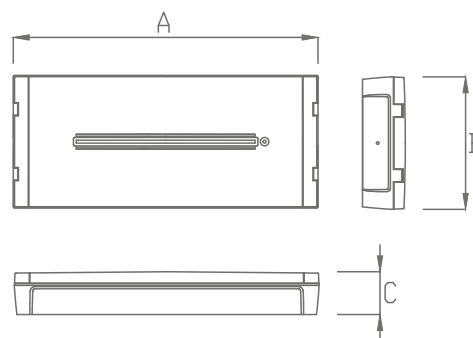

BATTERIA CONNESSA

BATTERIA DISCONNESSA

NOVITÀ ASSOLUTA

Ottica studiata e brevettata per essere completamente integrata nel vetro

ANCORA PIÙ SOTTILE

Solo 30 mm di spessore

A = 230 mm B = 100 mm C = 32 mm

**2 SOLI ELEMENTI,
2 SOLE MOSSE PER L'INSTALLAZIONE!**