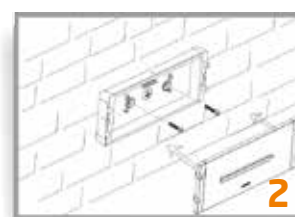

BATTERIA CONNESSA

BATTERIA DISCONNESSA

NOVITÀ ASSOLUTA

Ottica studiata e brevettata per essere completamente integrata nel vetro

ANCORA PIÙ SOTTILE

Solo 30 mm di spessore

A = 230 mm B = 100 mm C = 32 mm

**2 SOLI ELEMENTI,
2 SOLE MOSSE PER L'INSTALLAZIONE!**