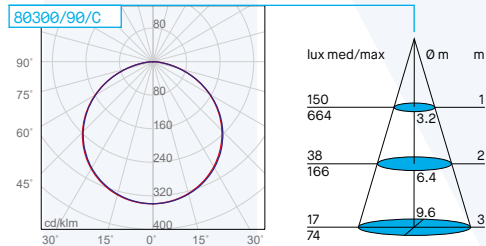

80300

Code	Nominal lm/m	Real lm/m	W/1m	CCT	CRI	cut mm
80300/90/2700K	2850	1960	14	2700K	>90	29.4
80300/90/C	2850	1960	14	3000K	>90	29.4
80300/90/N	3140	2159	14	4000K	>90	29.4

2 YEARS OF WARRANTY

Striscia LED da interno di 5 metri.	LED strip for indoor use of 5m.	Bandeau LED pour l'intérieur de 5 mètres.	LED Lichtband für innen von 5 Meter.
LED 2835, montato su nastro flessibile autoadesivo 3M. 238 LED/m - 1190 LED/5m	2835 LED, assembled on flexible 3M sticky tape. 238 LED/m - 1190 LEDs/5m	LED 2835, réalisé sur circuit flexible autocollant 3M. 238 LED/m - 1190 LED/5m	LED 2835, 3M auf einem flexiblen Klebeband. 238 LED/m - 1190 LED/5m
Life time 50.000h	Life time 50.000h	Durée de vie 50.000h	Lebensdauer 50.000h
È possibile tagliare o piegare il nastro ogni 29.4mm Lunghezza massima consentita del nastro è 5 metri.	Possible flexible and cut points every 29.4mm Maximum length allowed for the tape is 5m.	Le bandeau peut être coupé ou plié tous les 29.4mm Longueur maximum pour le circuit flexible 5 mètres.	Alle 29.4mm schneid- oder biegsam. Maximal zulässige Länge des Bandes beträgt 5 Meter.
Profili in alluminio idonei per un'adeguata dissipazione, da ordinare separatamente.	Aluminium profiles suggested for a suitable heat dissipation, to be ordered separately.	Profils en aluminium appropriés pour une dissipation adéquate, à commander séparément	Aluminiumprofile geeignet für ausreichende Ableitung, separat zu bestellen
Il collegamento di più strisce LED ad un solo alimentatore va effettuato in parallelo.	In case more LED strips have to be connected to one power supply, connect them in parallel.	Il est possible de brancher en parallèle plusieurs bandeaux sur la même alimentation	Mehrere LED-Lichtbänder sollten parallelgeschaltet werden