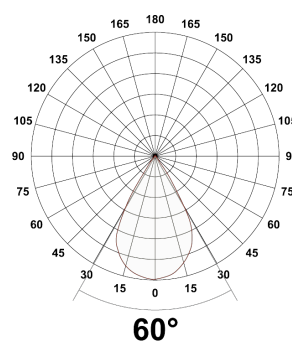

TC 12V 2W

Mini faretto LED da incasso 60° 12V - 2W G
Mini recessed 60° 2W - 12V LED downlight G

Materiale / Material:

- Lega alluminio
Aluminium alloy

Consigli per l'utilizzo / Advice for use::

- Tensione costante: utilizzare converter 12V (da pag.254)
Constant voltage: use 12V converter (from pag.254)

Codice Code	Potenza Power	Tensione Voltage	Lumen (real)	Kelvin	CRI	Fascio Beam Angle	IP	Finitura Finish	Lunghezza cavo Cable length	PKG
TC12V2WBIBC	2W	12V DC	130 Lm	3000K	>80Ra	60°	IP 44	Bianco / White	30 cm	1/10
TC12V2WBIBN	2W	12V DC	140 Lm	4000K	>80Ra	60°	IP 44	Bianco / White	30 cm	1/10
TC12V2WBIBF	2W	12V DC	150 Lm	6400K	>80Ra	60°	IP 44	Bianco / White	30 cm	1/10
TC12V2WSIBC	2W	12V DC	130 Lm	3000K	>80Ra	60°	IP 44	Silver / silver	30 cm	1/10
TC12V2WSIBN	2W	12V DC	140 Lm	4000K	>80Ra	60°	IP 44	Silver / silver	30 cm	1/10
TC12V2WSIBF	2W	12V DC	150 Lm	6400K	>80Ra	60°	IP 44	Silver / silver	30 cm	1/10