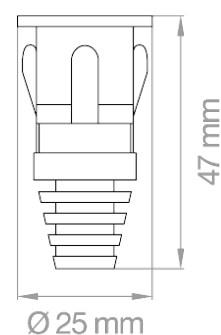

TC 12V 2W

Mini faretto LED da incasso 60° 12V - 2W G
Mini recessed 60° 2W - 12V LED downlight G

Materiale / Material:

- Lega alluminio
Aluminium alloy

Consigli per l'utilizzo / Advice for use::

- Tensione costante: utilizzare converter 12V (da pag.254)
Constant voltage: use 12V converter (from pag.254)

Codice Code	Potenza Power	Tensione Voltage	Lumen (real)	Kelvin	CRI	Fascio Beam Angle	IP	Finitura Finish	Lunghezza cavo Cable length	PKG
TC12V2WBIBC	2W	12V DC	130 Lm	3000K	>80Ra	60°	IP 44	Bianco / White	30 cm	1/10
TC12V2WBIBN	2W	12V DC	140 Lm	4000K	>80Ra	60°	IP 44	Bianco / White	30 cm	1/10
TC12V2WBIBF	2W	12V DC	150 Lm	6400K	>80Ra	60°	IP 44	Bianco / White	30 cm	1/10
TC12V2WSIBC	2W	12V DC	130 Lm	3000K	>80Ra	60°	IP 44	Silver / silver	30 cm	1/10
TC12V2WSIBN	2W	12V DC	140 Lm	4000K	>80Ra	60°	IP 44	Silver / silver	30 cm	1/10
TC12V2WSIBF	2W	12V DC	150 Lm	6400K	>80Ra	60°	IP 44	Silver / silver	30 cm	1/10