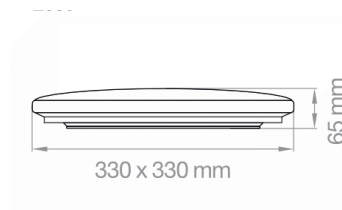

## PLAFONIERA LED 33x33

Plafoniere da parete o soffitto 32W - 230V  
Wall or ceiling light 32W - 230V

**Materiale / Material:**

- Corpo in metallo - diffusore in policarbonato opaco  
Metal body - matt polycarbonate diffuser

Codice Code	Potenza Power	Tensione Voltage	Lumen	Kelvin	LED	Fascio Beam Angle	IP	PKG
E330SQLEDBN	32W	220-240V	2400 Lm	4000°K	SMD	180°	IP 20	1/10

**Accessori compatibili / Compatible accessories:**

Codice Code	Potenza Power	Tensione Voltage	IP	Finitura Finish	Rilevamento Detection	Tempo Time	Sensibilità luce Light sensitivity	PKG
SENSMICRO	LED 300W   INC 1200W	230V	IP 20	Bianco / White	3-10 mt. - 360°	10 Sec - 15 Min	10 - 2000 LUX	1/100