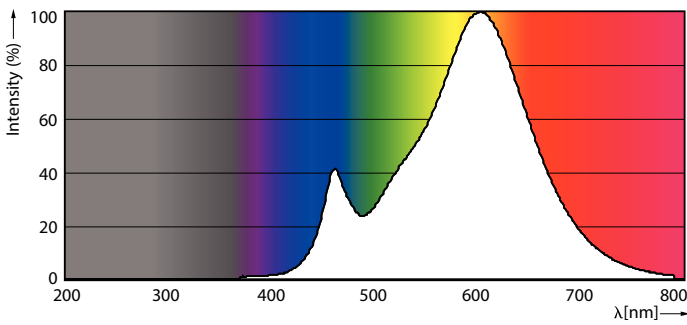

CorePro LEDbulb ND 17-120WA67E27 827FR