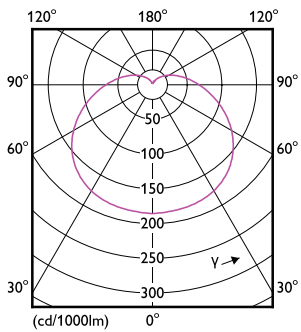

Dati del prodotto

Informazioni generali	
Attacco	E27 [E27]
Durata di vita nominale (Nom)	15000 h
Ciclo di commutazione on/off	50.000 X
Tipo tecnico	17-120W
Dati tecnici di illuminazione	
Codice colore	827 [CCT di 2.700 K]
Angolo del fascio (Nom)	150 °
Flusso luminoso (Nom)	2000 lm
Designazione colore	Bianca calda (WW)
Temperatura di colore correlata (Nom)	2700 K
Efficienza luminosa (specificata) (Nom)	117,00 lm/W
Uniformità del colore	<6
Indice di resa dei colori (Nom)	80
LLMF a fine durata vita nominale (Nom)	70 %
Funzionamento e parte elettrica	
Frequenza di ingresso	Da 50 a 60 Hz
Power (Rated) (Nom)	17 W

Corrente lampada (Nom)	155 mA
Wattaggio equivalente	120 W
Tempo di avvio (Nom)	0,5 s
Tempo di riscaldamento al 60% luce (Nom)	0,5 s
Fattore di potenza (Nom)	0,52
Tensione (Nom)	220-240 V
Temperatura	
Temp. massima involucro (Nom)	90 °C
Controlli e regolazione del flusso	
Regolabile	No
Meccanica e corpo	
Finitura lampadina	Smerigliata
Approvazione e applicazione	
Classe di efficienza energetica (ELL)	A+
Consumo energetico kWh/1000 h	17 kWh

CorePro LEDbulb

Dati del prodotto

Codice prodotto completo	871869966216500
Nome prodotto ordine	CorePro LEDbulb ND 17-120WA67E27 827FR
EAN/UPC - Prodotto	8718699662165
Codice d'ordine	66216500

Numeratore - Quantità per confezione	1
Numeratore - Confezioni per scatola esterna	10
N. materiale (12NC)	929002047802
Peso netto (Pezzo)	0,120 kg

Disegno tecnico

Bulb A67 220-240V 17-120W2000lm2700KE27

Product	D	C
CorePro LEDbulb ND 17-120WA67E27 827FR	68 mm	132 mm

Fotometrie

LEDbulb 15 5-120W A67 E27

CorePro LEDbulb ND 17-120WA67E27 827FR

CorePro LEDbulb ND 17-120WA67E27 827FR