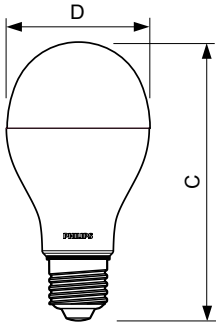

CorePro LEDbulb

Dati del prodotto

Codice prodotto completo	871869966216500
Nome prodotto ordine	CorePro LEDbulb ND 17-120WA67E27 827FR
EAN/UPC - Prodotto	8718699662165
Codice d'ordine	66216500

Numeratore - Quantità per confezione	1
Numeratore - Confezioni per scatola esterna	10
N. materiale (12NC)	929002047802
Peso netto (Pezzo)	0,120 kg

Disegno tecnico

Bulb A67 220-240V 17-120W2000lm2700KE27

Product	D	C
CorePro LEDbulb ND 17-120WA67E27 827FR	68 mm	132 mm