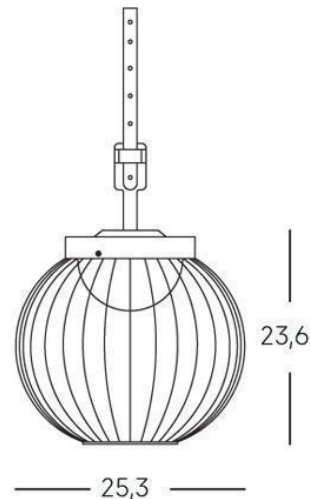

SOSPENSIONE 20W LED 4000K

serie: CAGE

Art. 99506/06

EAN 8020588223228

Colore: Nero

Sospensione in alluminio pressofuso.
 Finitura goffrata.
 Diffusore in resina opalina.
 Illuminazione con 28 LED SMD 2835.
 Consumo: 20W.
 Resa: 200W.
 Risparmio energetico: 88%
 Flusso luminoso: 1700 lumen.
 Temperatura di colore: 4000°K. Luce naturale.
 Cavo di alimentazione H05RN-F 3G1.
 Alimentazione: 230V
 Grado di protezione: IP65

sovil Art. 99506/06

Questo dispositivo è munito di lampade a LED integrate.

A++
A+
A
B
C
D
E

}

LED

Le lampade di questo dispositivo non sono sostituibili.

874/2012

Height		
1m	13.36, 296.21x	950.03cm
2m	3.340, 74.051x	1900.05cm
3m	1.484, 32.911x	2850.08cm
4m	0.8349, 18.511x	3800.10cm
5m	0.5343, 11.851x	4750.13cm

Eavg, Emax Angle: 156.22deg Diameter

UNIT: cd
— C30/210, 156.3
— C0/180, 157.7