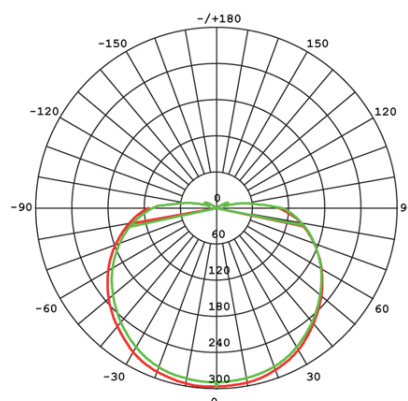

sovil Art. 99506/06

Questo dispositivo è munito di lampade a LED integrate.

A++
A+
A
B
C
D
E

}

LED

Le lampade di questo dispositivo non sono sostituibili.

874/2012

Height		
1m	13.36, 296.21x	950.03cm
2m	3.340, 74.051x	1900.05cm
3m	1.484, 32.911x	2850.08cm
4m	0.8349, 18.511x	3800.10cm
5m	0.5343, 11.851x	4750.13cm

Eavg, Emax Angle: 156.22deg Diameter

UNIT: cd
— C30/210, 156.3
— C0/180, 157.7