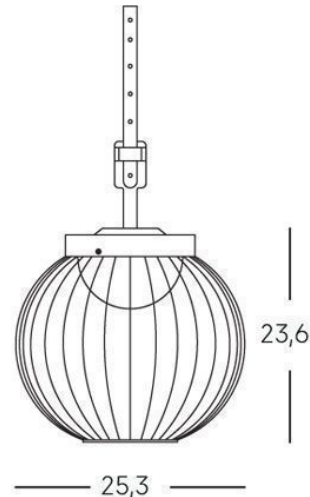

## SOSPENSIONE 20W LED 4000K

serie: CAGE

Art. 99506/02

EAN 8020588558894

### Colore: Bianco

Sospensione in alluminio pressofuso.  
 Finitura goffrata.  
 Diffusore in resina opalina.  
 Illuminazione con 28 LED SMD 2835.  
 Consumo: 20W.  
 Resa: 200W.  
 Risparmio energetico: 88%  
 Flusso luminoso: 1700 lumen.  
 Temperatura di colore: 4000°K. Luce naturale.  
 Cavo di alimentazione H05RN-F 3G1.  
 Alimentazione: 230V.  
 Grado di protezione: IP65

874/2012 

Height	Eavg, Emax	Angle: 156.22deg	Diameter
1m	13.36, 296.21x		950.03cm
2m	3.340, 74.051x		1900.05cm
3m	1.484, 32.911x		2850.08cm
4m	0.8349, 18.511x		3800.10cm
5m	0.5343, 11.851x		4750.13cm

UNIT: cd  
 — c30/210, 156.3  
 — c0/180, 157.7