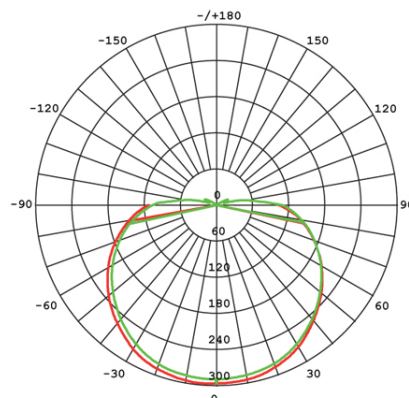

### Colore: Bianco

Sospensione in alluminio pressofuso.  
 Finitura goffrata.  
 Diffusore in resina opalina.  
 Illuminazione con 28 LED SMD 2835.  
 Consumo: 20W.  
 Resa: 200W.  
 Risparmio energetico: 88%  
 Flusso luminoso: 1700 lumen.  
 Temperatura di colore: 4000°K. Luce naturale.  
 Cavo di alimentazione H05RN-F 3G1.  
 Alimentazione: 230V.  
 Grado di protezione: IP65

874/2012 

Height	Eavg, Emax	Angle: 156.22deg	Diameter
1m	13.36, 296.21x		950.03cm
2m	3.340, 74.051x		1900.05cm
3m	1.484, 32.911x		2850.08cm
4m	0.8349, 18.511x		3800.10cm
5m	0.5343, 11.851x		4750.13cm

UNIT: cd  
 — c30/210, 156.3  
 — c0/180, 157.7