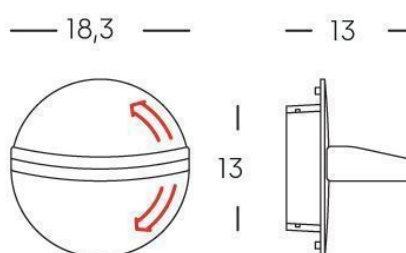

sovil Art. 99213/16

Questo dispositivo è munito di lampade a LED integrate.

A++
A+
A
B
C
D
E

}

LED

Le lampade di questo dispositivo non sono sostituibili.

874/2012

Height	Eavg, Emax	Angle: 80.78 deg	Diameter
1m	59.14, 143.7lx		170.14cm
2m	14.79, 35.93lx		340.28cm
3m	6.572, 15.97lx		510.42cm
4m	3.697, 8.983lx		680.56cm
5m	2.366, 5.749lx		850.69cm

UNIT: cd
 — C0/180, 151.3
 — C90/270, 80.8