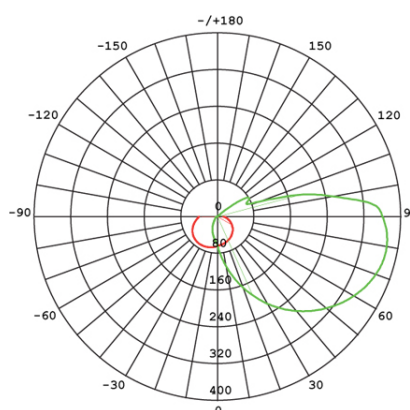

APPLIQUE 16W LED 4000K

serie: ESCORT

Art. 99213/16

EAN 8020588856631

Colore: Grigio

Applique orientabile in alluminio pressofuso.
 Finitura gofrata.
 Diffusore in resina opalina.
 Illuminazione con 55 LED SMD 2835.
 Luce di qualità per ambienti esterni ed interni.
 Consumo: 16W.
 Resa: 160W.
 Risparmio energetico: 80%
 Flusso luminoso: 800 lumen.
 Temperatura di colore: 4000°K. Luce naturale.
 Alimentazione: 230V
 Grado di protezione: IP65

sovil Art. 99213/16

Questo dispositivo è munito di lampade a LED integrate.

A++
A+
A
B
C
D
E

}

LED

Le lampade di questo dispositivo non sono sostituibili.

874/2012

Height	Eavg, Emax	Angle: 80.78 deg	Diameter
1m	59.14, 143.7lx		170.14cm
2m	14.79, 35.93lx		340.28cm
3m	6.572, 15.97lx		510.42cm
4m	3.697, 8.983lx		680.56cm
5m	2.366, 5.749lx		850.69cm

UNIT: cd
 — C0/180, 151.3
 — C90/270, 80.8