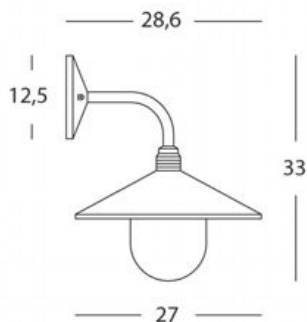

sovil

English version

Il carrello è vuoto

HOME AZIENDA LINEE CATALOGHI CONTATTI AREA CLIENTI

cerca:

Home > Applique > Linea Spectre > Art. 158/02

APPLIQUE IN BASSO E27

Art. 158/02

Struttura in pressofusione di alluminio.
Diffusore in vetro trasparente.
Altezza max lampada: 105mm.
Alimentazione 230 V ~ 50 Hz.

ETICHETTA EEC

prodotti correlati

Colore:

Bianco

Corten

€ 46,00 - Quantità:

Bianco
Prodotto disponibile