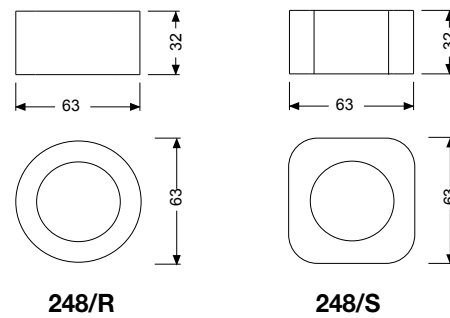

247/R

247/S

248/R

248/S

Descrizione: Apparecchio LED a plafone per installazione a soffitto o a parete.
LED SAMSUNG. Life time 50.000h (rendimento 70%).
Corpo in alluminio. Codice 247 con diffusore in vetro temperato trasparente, serigrafato bianco.
Codice 248 con parabola e diffusore in metacrilato.
Alimentazione a tensione di rete.

Description: LED fitting for ceiling or wall-mounted installation.
SAMSUNG LED. Life time 50.000h (70% lumen maintenance).
Aluminium body. Code 247 with white serigraphy, transparent tempered glass diffuser.
Code 248 with methacrylate reflector and diffuser.
220V direct connection.

247 - 248

CE   IP20

Code	Nominal lumen	W	V	Beam angle	CCT	CRI	Dimmer
247/R	212	3,3	220	125°	3000K	80	--
247/S	212	3,3	220	125°	3000K	80	--
248/R	270	5	220	30°	3000K	80	--
248/S	270	5	220	30°	3000K	80	--