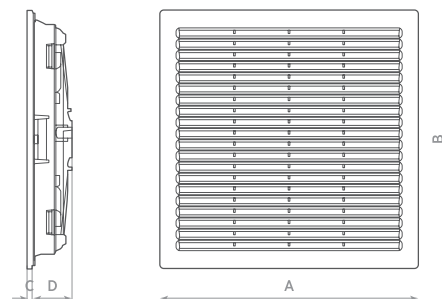

GRIGLIE E FILTRI PER SERIE RCS ED RCQ

VENTILAZIONE

Griglie a profilo piatto per l'espulsione dell'aria fornite già complete di filtro, disponibili con grado di protezione IP54 o IP44. Filtri ad alto rendimento in fibra sintetica. Grado di protezione alla fiamma F1 secondo Norma DIN 53438.

| Modello | A | B | C | D |
|---------|-------|-------|-----|------|
| G 11 S | 110 | 110 | 4,5 | 19 |
| G 15 S | 148 | 148 | 4,5 | 26,5 |
| G 25 S | 250 | 250 | 5,5 | 37 |
| G 32 S | 318,5 | 318,5 | 5,5 | 46 |