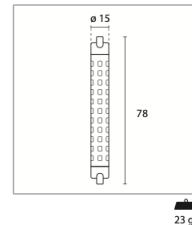

LINEARE • TRS-057830BL TRE-D SLIM

5W (0) • 490 Lumen • 3000K • R7S

RA CRI>80	15.000 Durata ≥15.000 Accensioni	on off Risparmio	-90% Grado di Protezione	IP20
---------------------	--	--------------------------------	---------------------------------------	-------------

Diametro 15 mm
Diameter / Diamètre / Průměr / Durchmesser / Diámetro / Diámetros

Spessore 78 mm
Thickness / Épaisseur / Tloušťka / Dicke / Espesor / Pάχος

Peso netto 23 gr
Net weight / Poids net / Čistá hmotnost / Nettogewicht / Peso neto / Καθαρό βάρος