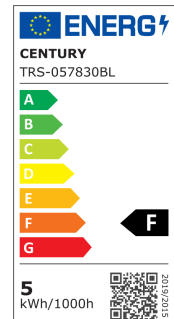

LINEARE • TRS-057830BL TRE-D SLIM

5W (0) • 490 Lumen • 3000K • R7S

RA CRI>80	15.000 Durata ≥15.000 Accensioni	on off Risparmio	-90% Grado di Protezione	IP20
---------------------	--	--------------------------------	---------------------------------------	-------------

Caratteristiche generali

General characteristics / Caractéristiques générales / Obecné vlastnosti / Allgemeine Merkmale / Características generales / Geniká charaktiristiká

Codice Articolo TRS-057830BL
Item number / Code de l'article / Kód položky / Artikelcode / Código del artículo / Kodikós stoicheíou